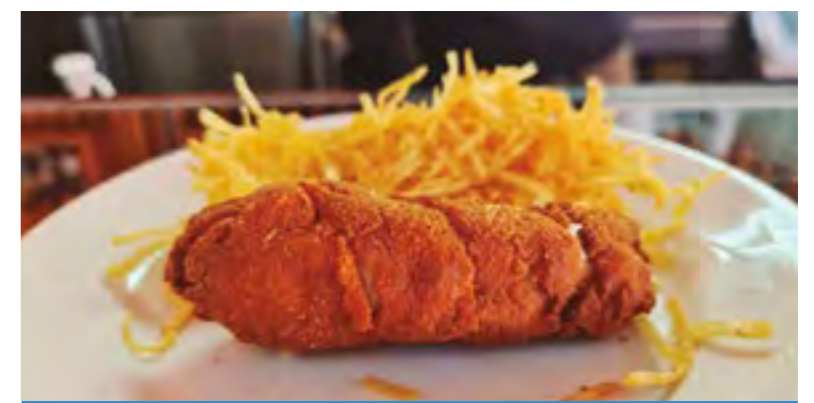

MINI FLAMENQUÍN DE SECRETO IBÉRICO

LONDON EYE

CAMINO DEL PINILLO 12

🕒 13:00-16:00 h. / 20:00-23:00 h.
LUNES CERRADO