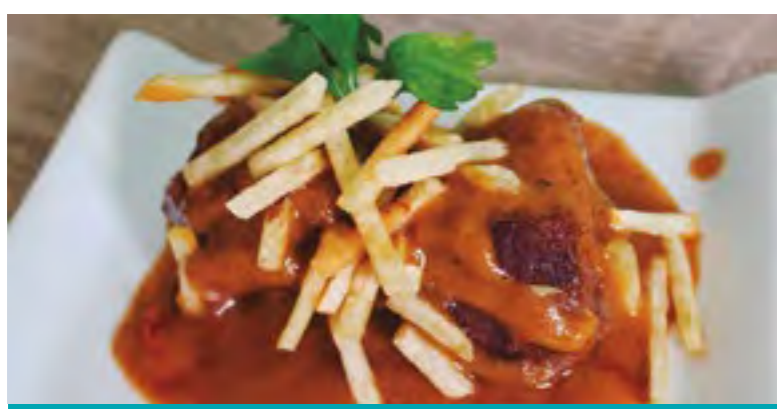

#RUTADELATAPATORREMOLINOS

CARRILLADA IBÉRICA EN SALSA

BAR LA TOJA

AVENIDA SOROLLA 37

☉ 09:00-23:00 h.
JUEVES CERRADO