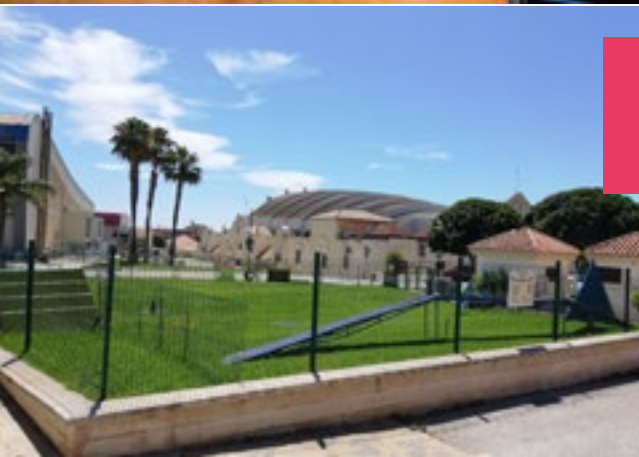

### **CENTRO DE ADIESTRAMIENTO CANINO**

**Dimensiones 40 x 20 m**

Campo con materiales personalizados para la educación, la corrección de actitudes y el adiestramiento de mascotas caninas.